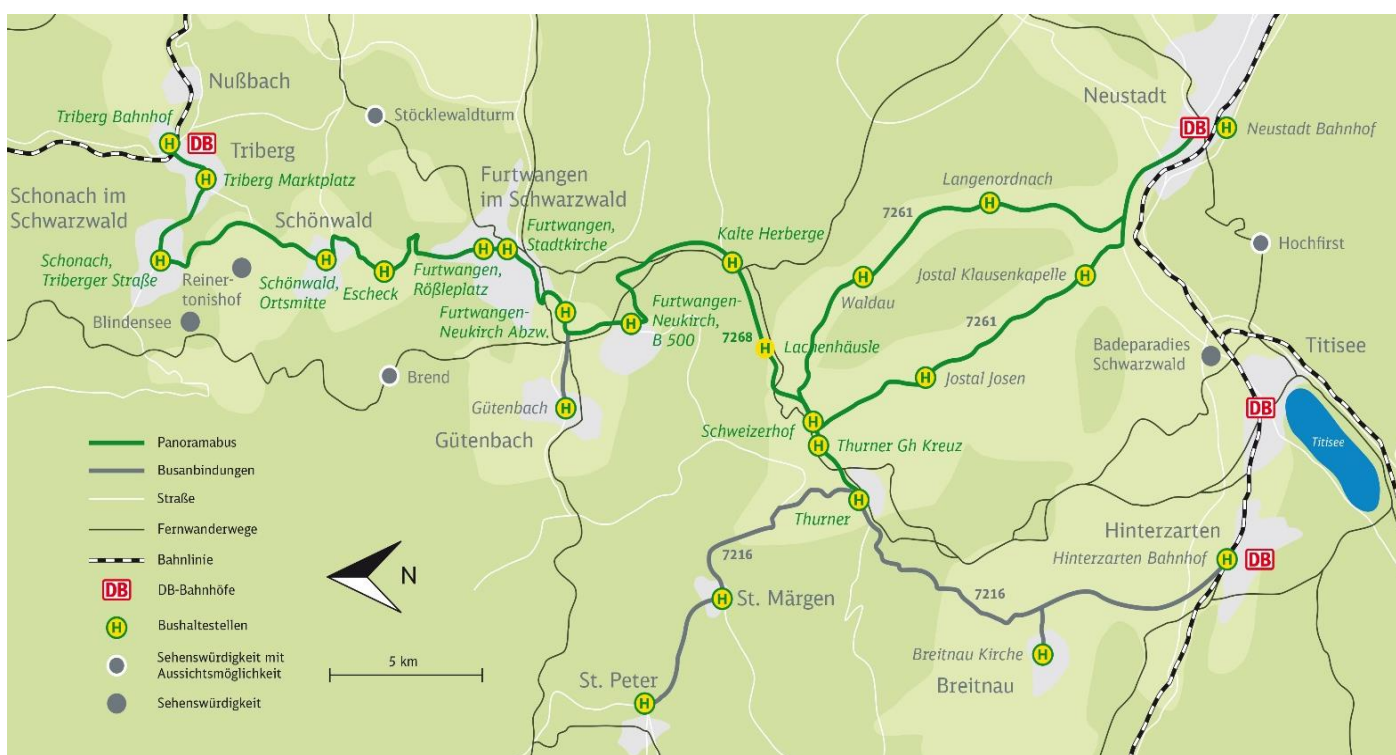

Südbadenbus

Mit dem Panoramabus

von Triberg bis Neustadt und zurück an Wochenenden und Feiertagen

Triberg Bahnhof	08:50	10:50	12:50	14:50		
Triberg Bahnhofstraße	08:51	10:51	12:51	14:51		
Triberg Frejus-Str.	08:52	10:52	12:52	14:52		
Triberg Marktplatz	08:55	10:55	12:55	14:55		
Schonach Triberger Str.	09:01	11:01	13:01	15:01		
Schönwald Ortsmitte	09:11	11:11	13:11	15:11		
Schönwald Bachwinkel	09:12	11:12	13:12	15:12		
Escheck	09:15	11:15	13:15	15:15		
Furtwangen Stadtkirche	09:22	11:22	13:22	15:22	16:22	
Furtwangen Ilbenstraße	09:28	11:28	13:28	15:28	16:28	
Furtwangen Neukirch Abzw.	09:32	11:32	13:32	15:32	16:32	
Furtwangen Neukirch B 500	09:34	11:34	13:34	15:34	16:34	
Kalte Herberge	09:41	11:41	13:41	15:41	16:41	
Lachenhäusle	09:46	11:46	13:46	15:46	16:46	
Schweizerhof	09:50	11:50	13:50	15:50	16:50	
Thurner Gh Kreuz	09:51	11:51	13:51	15:51	16:51	
Thurner Parkplatz an	09:53	11:53	13:53	15:53	16:53	
Thurner Parkplatz ab	09:57	11:57	13:57			16:57
Schweizerhof	10:00		14:00			
Jostal Josen	10:04		14:04			
Jostal Jostalstüble	10:08		14:08			
Neustadt HELIOS Klinik	10:12		14:12			
Schweizerhof		12:00				17:00
Waldau Post		12:03				17:03
Waldau Schneeberg		12:04				17:04
Langenordnach Rathaus		12:09				17:09
Langenordnach Löwen		12:11				17:11
Neustadt Bahnhof	10:21	12:23	14:21			17:23

durchgehende Fahrten Triberg - Neustadt (ohne Umstieg)

Tickets/Tarife

VSB-Tickets innerhalb des Schwarzwald-Baar-Kreises

RVF-Tickets innerhalb des Landkreises Breisgau-Hochschwarzwald

Das günstige **SBG-Freizeitticket** für Fahrten über die Verbundgrenze (Kalte Herberge)